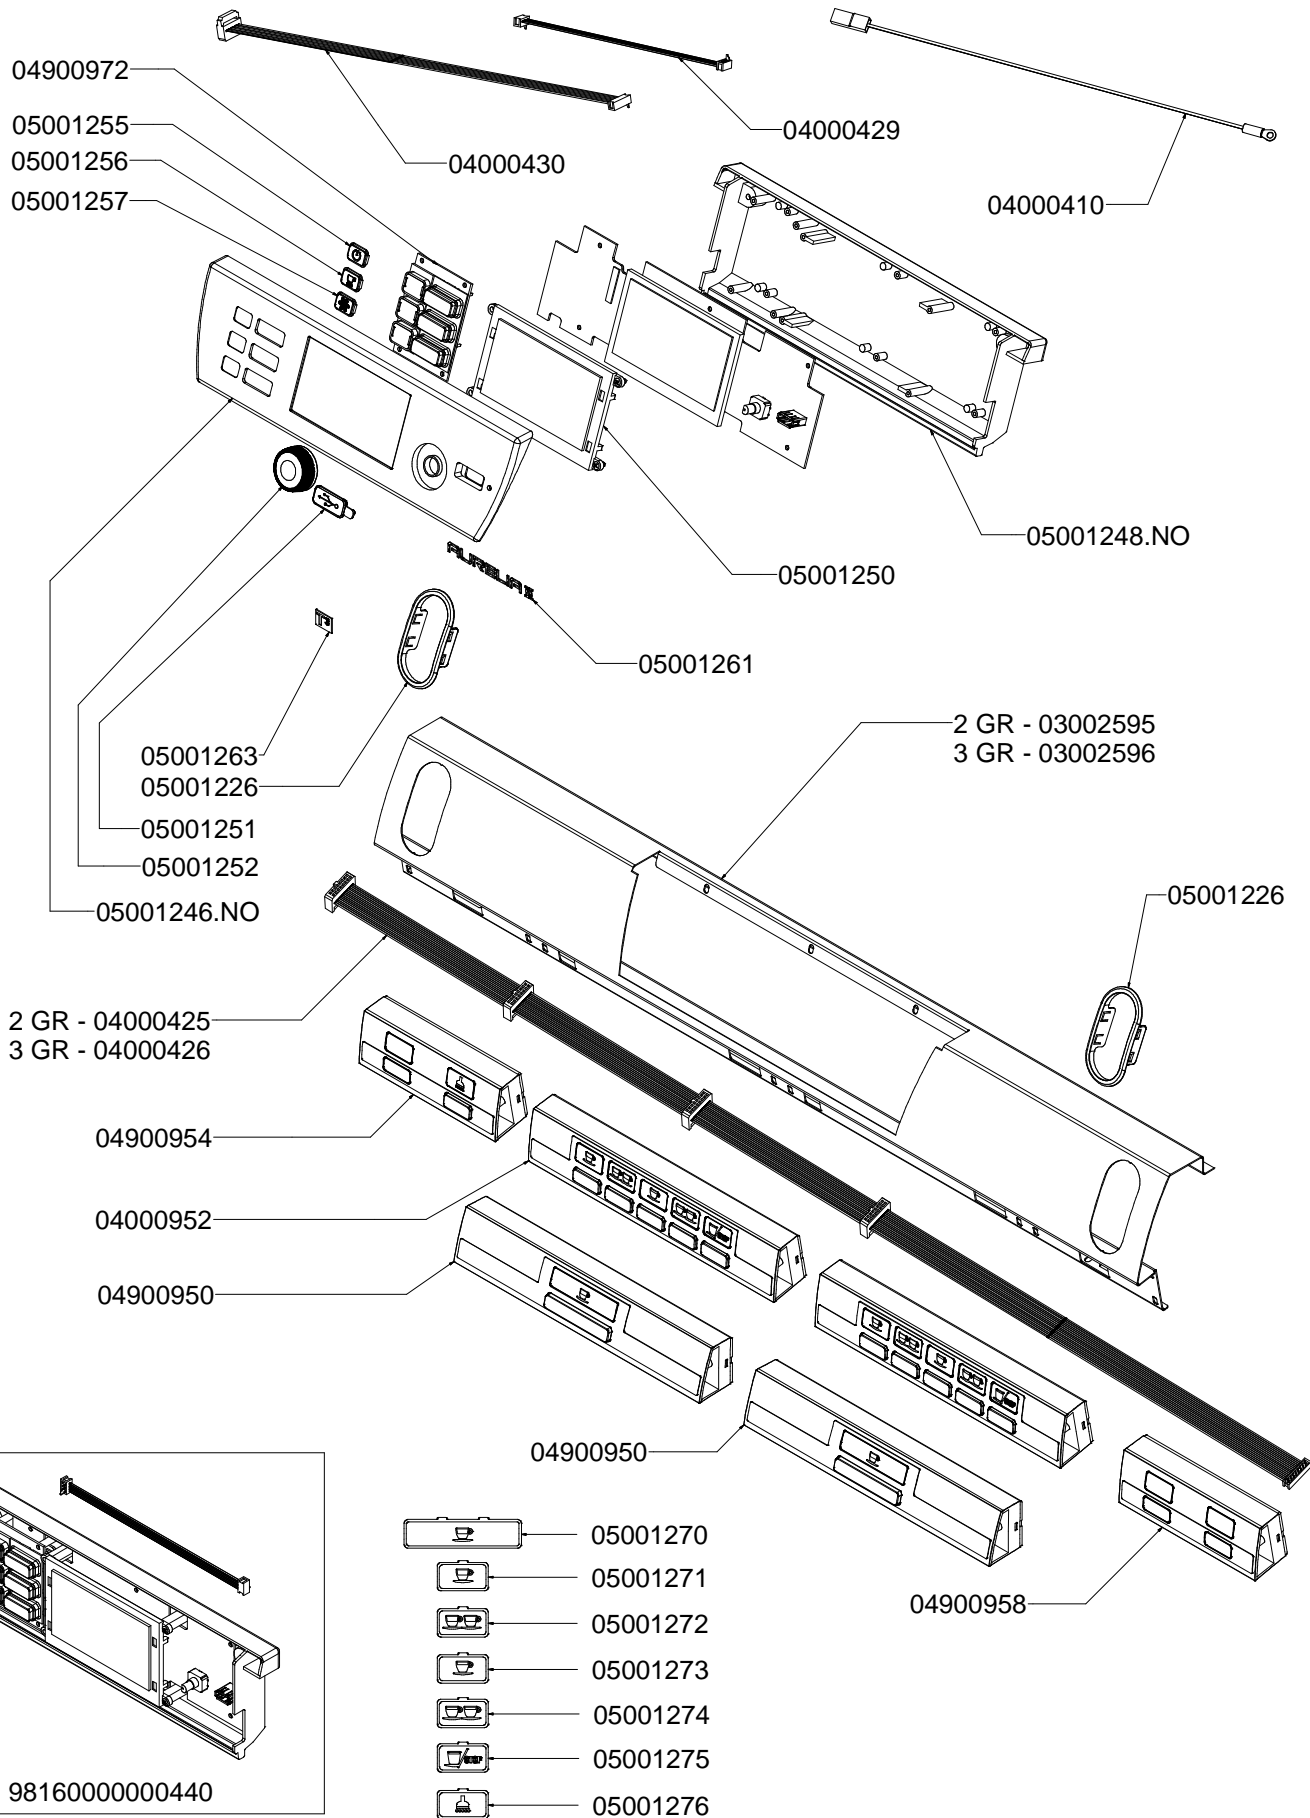

INVOLUCRO COMANDI T3 TFT CONTROL PANEL T3 TFT DISPLAY

A
U
R
E
L
I
A
II
T
3