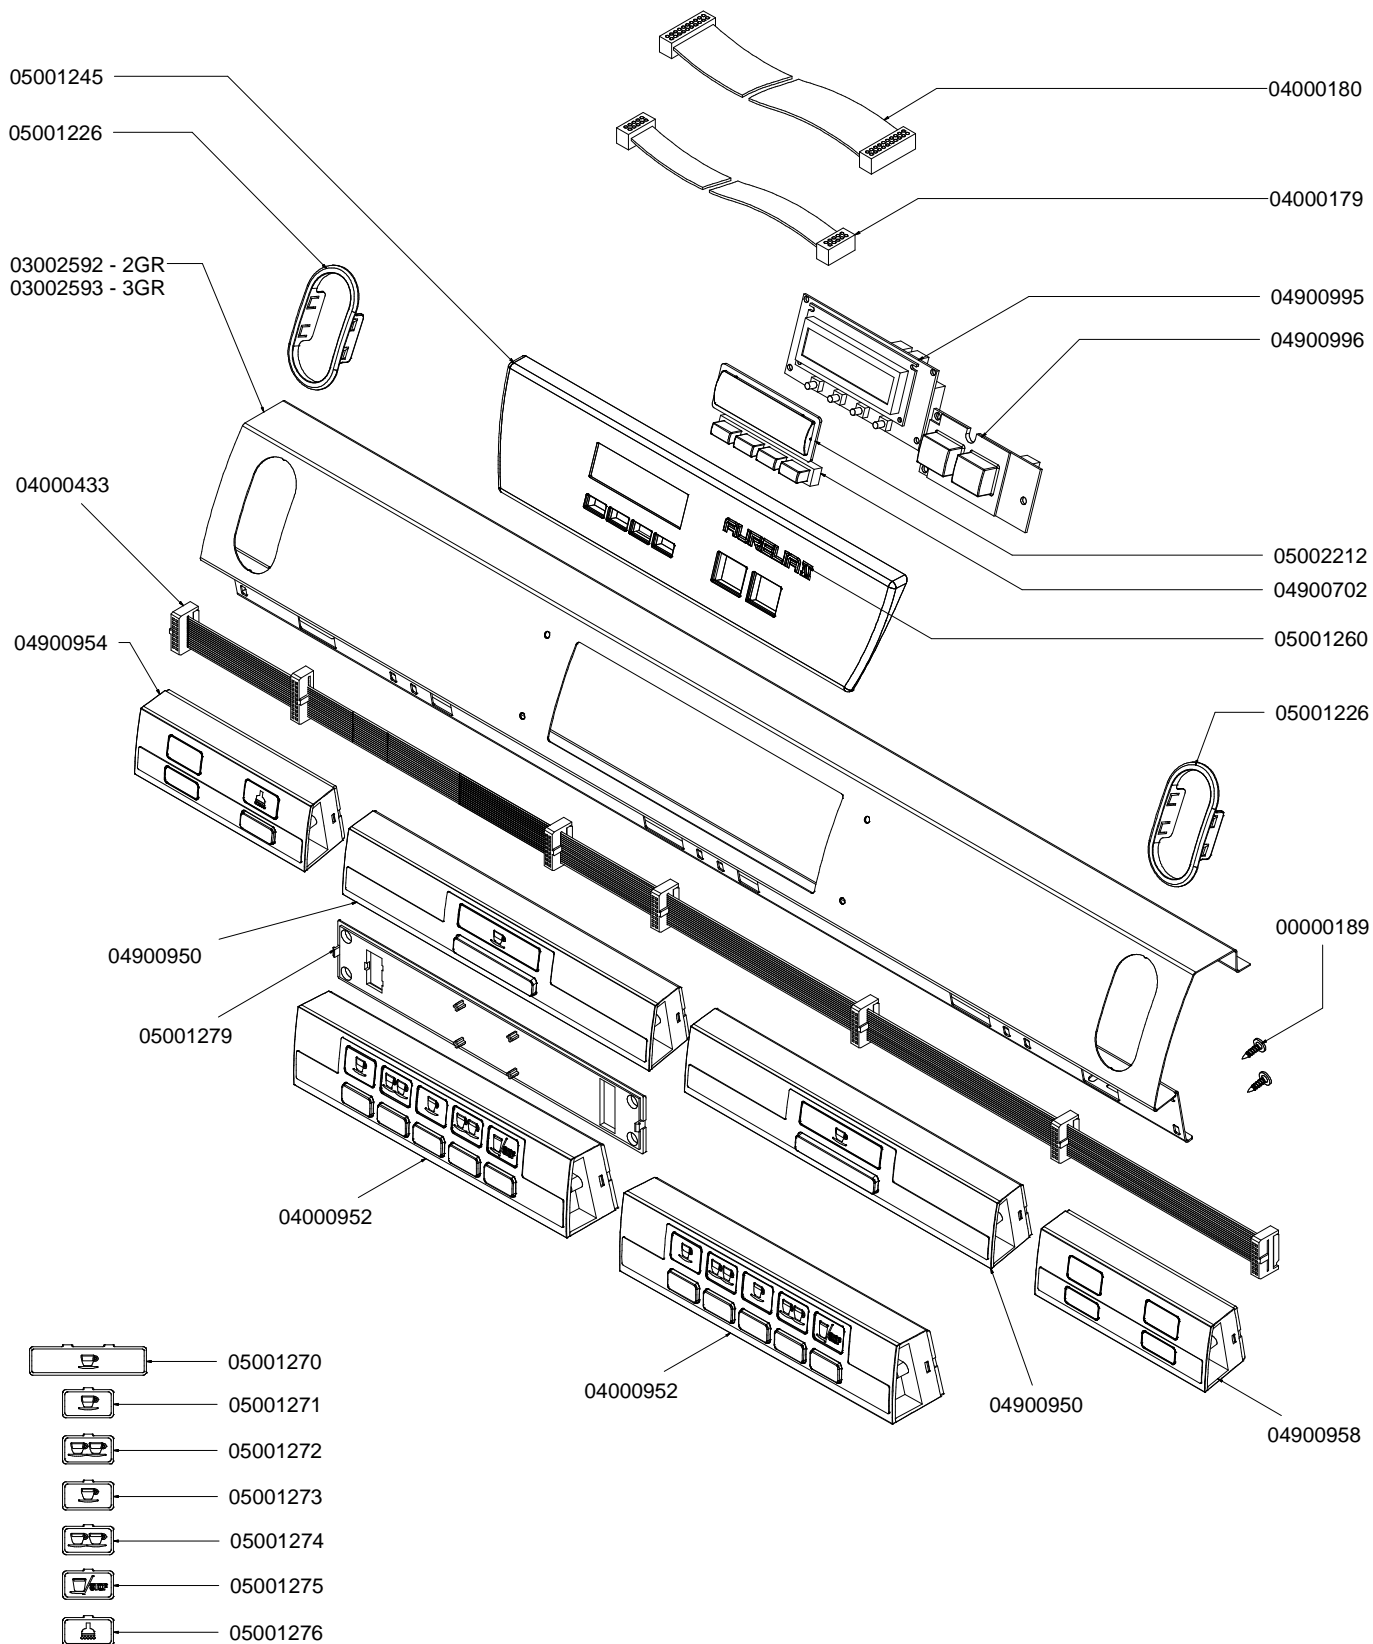

INVOLUCRO COMANDI DISPLAY 2 RIGHE CONTROL PANEL DISPLAY 16x2

A
U
R
E
L
I
A
II
T
3