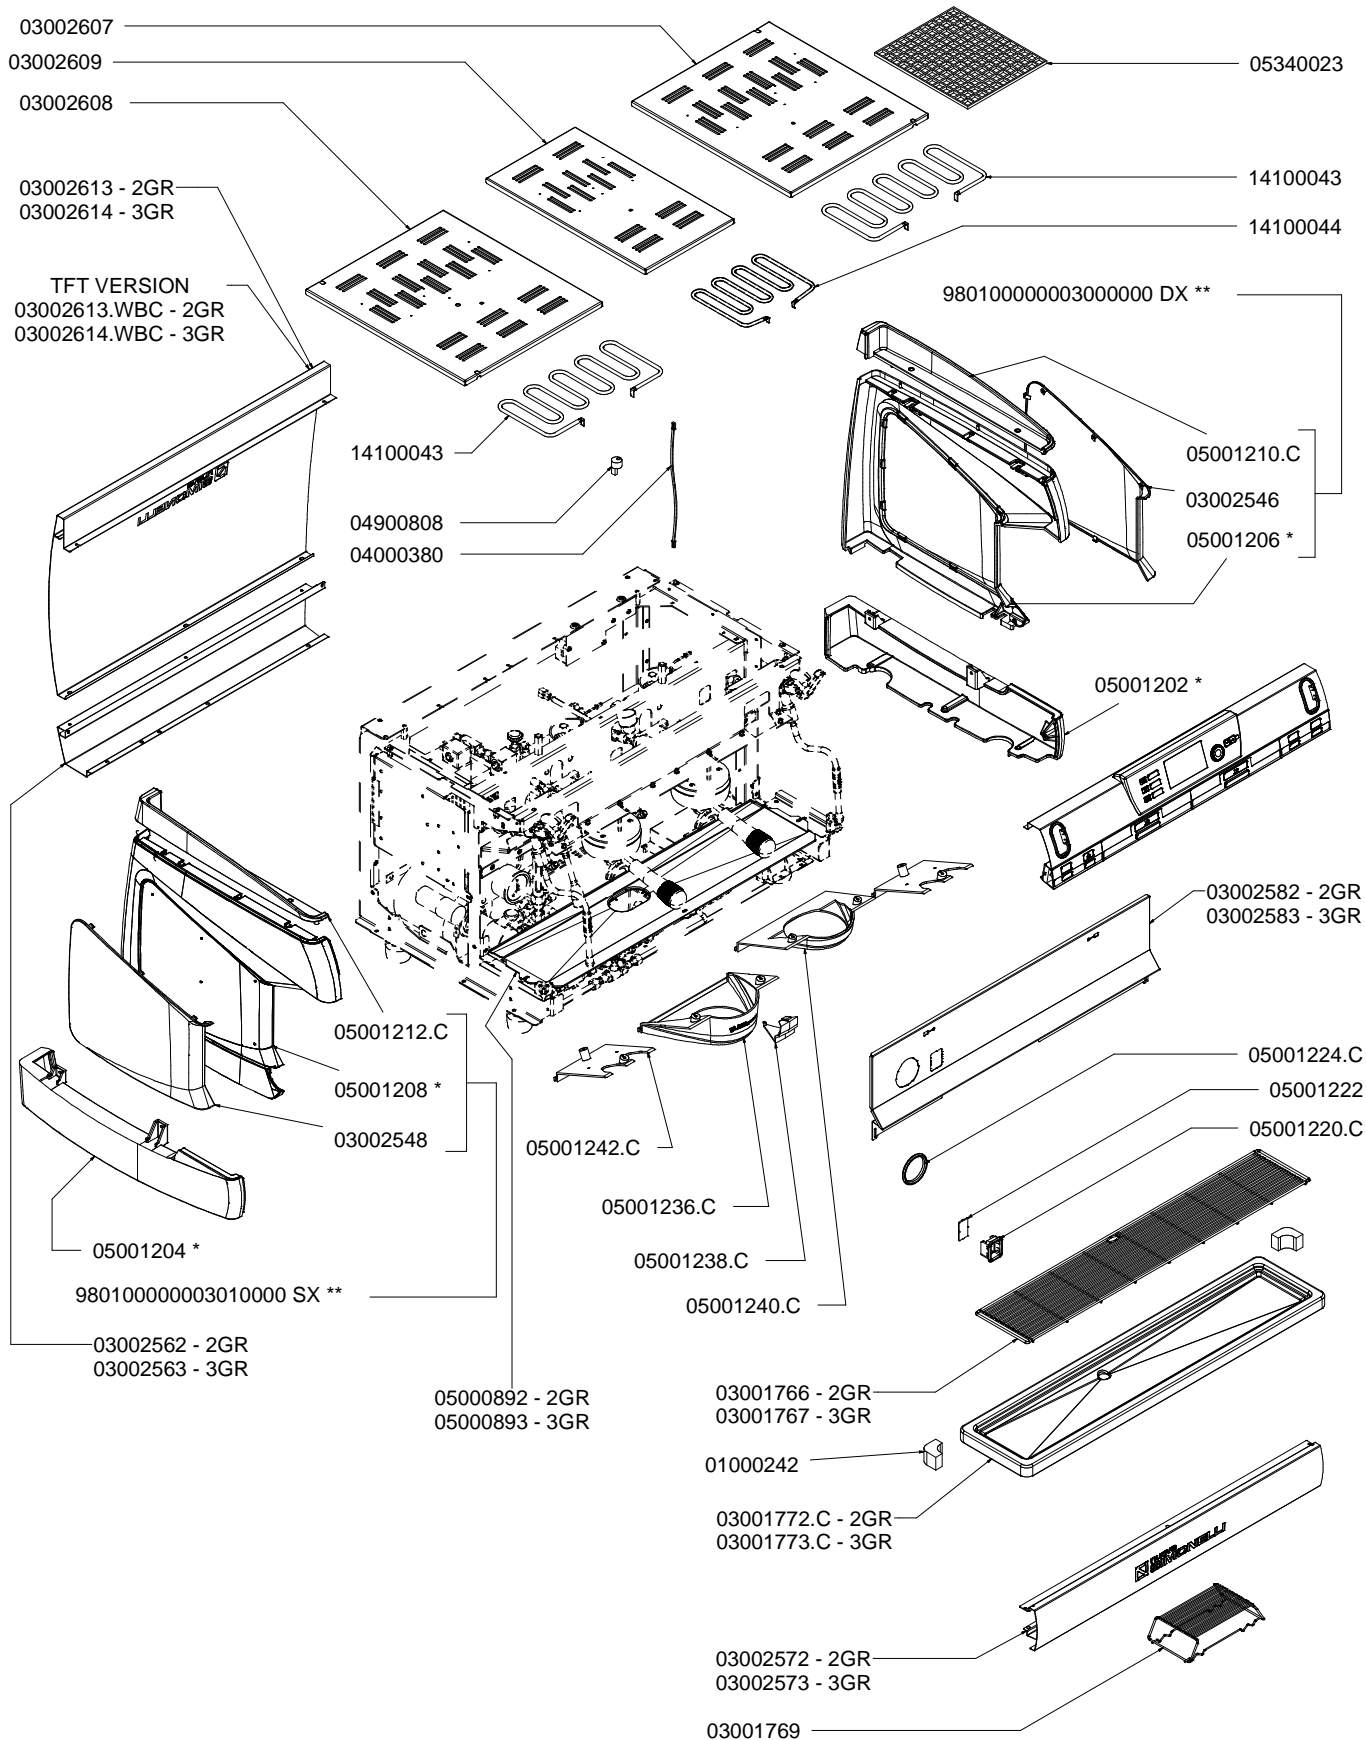

COMPONENTI GRUPPO CARENA CABINET PARTS

* = SPECIFICARE COLORE

** = SPECIFICARE VERSIONE
E COLORE