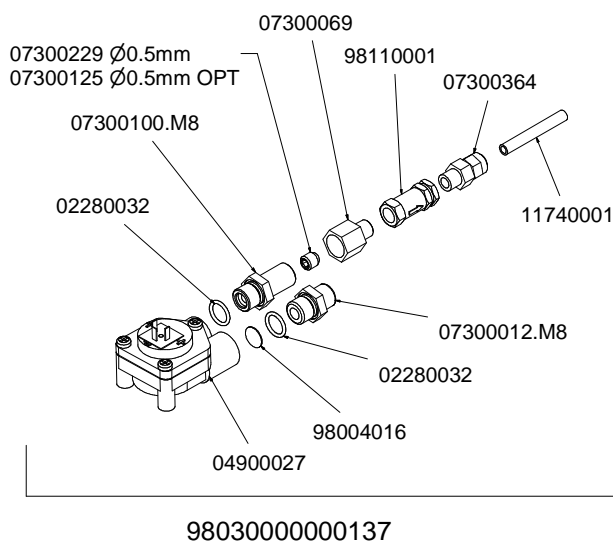

COMPONENTI GRUPPO IDRAULICO HYDRAULIC GROUP PARTS

A
U
R
E
L
I
A
I
I
T
3