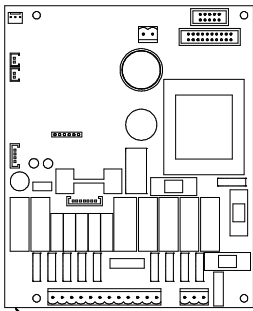

COMPONENTI ELETTRONICI ELECTRONIC PARTS

A
U
R
E
L
I
A
I
I
T
3

2 ROWS DISPLAY VERSION

04900993 SEM