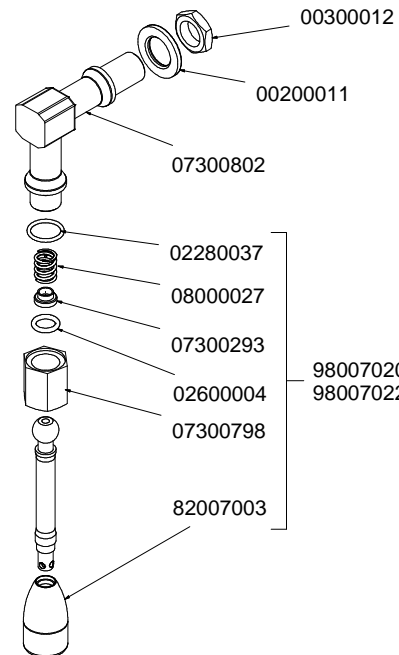

# COMPONENTI IDRAULICI HYDRAULIC COMPONENTS

A  
U  
R  
E  
L  
I  
A  
II  
T  
3

COMPONENTI IDRAULICI

CODICE	DESCRIZIONE	DESCRIPTION
01000113	TUBO INGRESSO L=1500	FILLING TUBE L=1500
01000030	TUBO INGRESSO L= 500	FILLING TUBE L= 500
01000087	TUBO SCARICO	DRAINING TUBE
00000133	FASCETTA INOX	STAINLESS STEEL GIRDLE

# RUBINETTI VAPORE E ACQUA CALDA STEAM & HOT WATER VALVES PARTS

98006021 DX  
98006022 SX

98006080 Cool Touch

9806000000136 Cool Touch

98070000000050

98070000000052

98007020 LONG PIPE  
98007022 SHORT PIPE

A  
U  
R  
E  
L  
I  
A  
I  
I  
T  
3