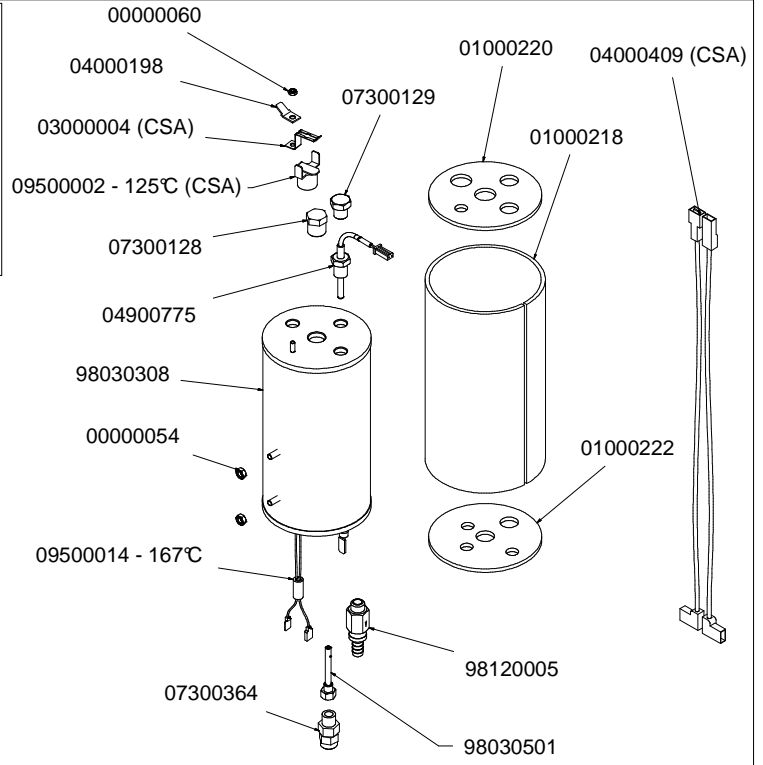

# GRUPPO CALDAIE T3 BOILER PARTS T3

9803000000132 - 2GR - 4500W  
9803000000133 - 3GR - 5000W

98030000001300000 \*

\* = SPECIFICARE VERSIONE

CSA

# COMPONENTI TELAIO FRAME PARTS

A  
U  
R  
E  
L  
I  
A  
I  
I  
T  
3