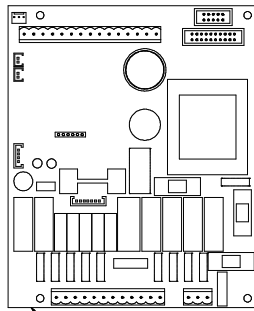

04900992 VOL