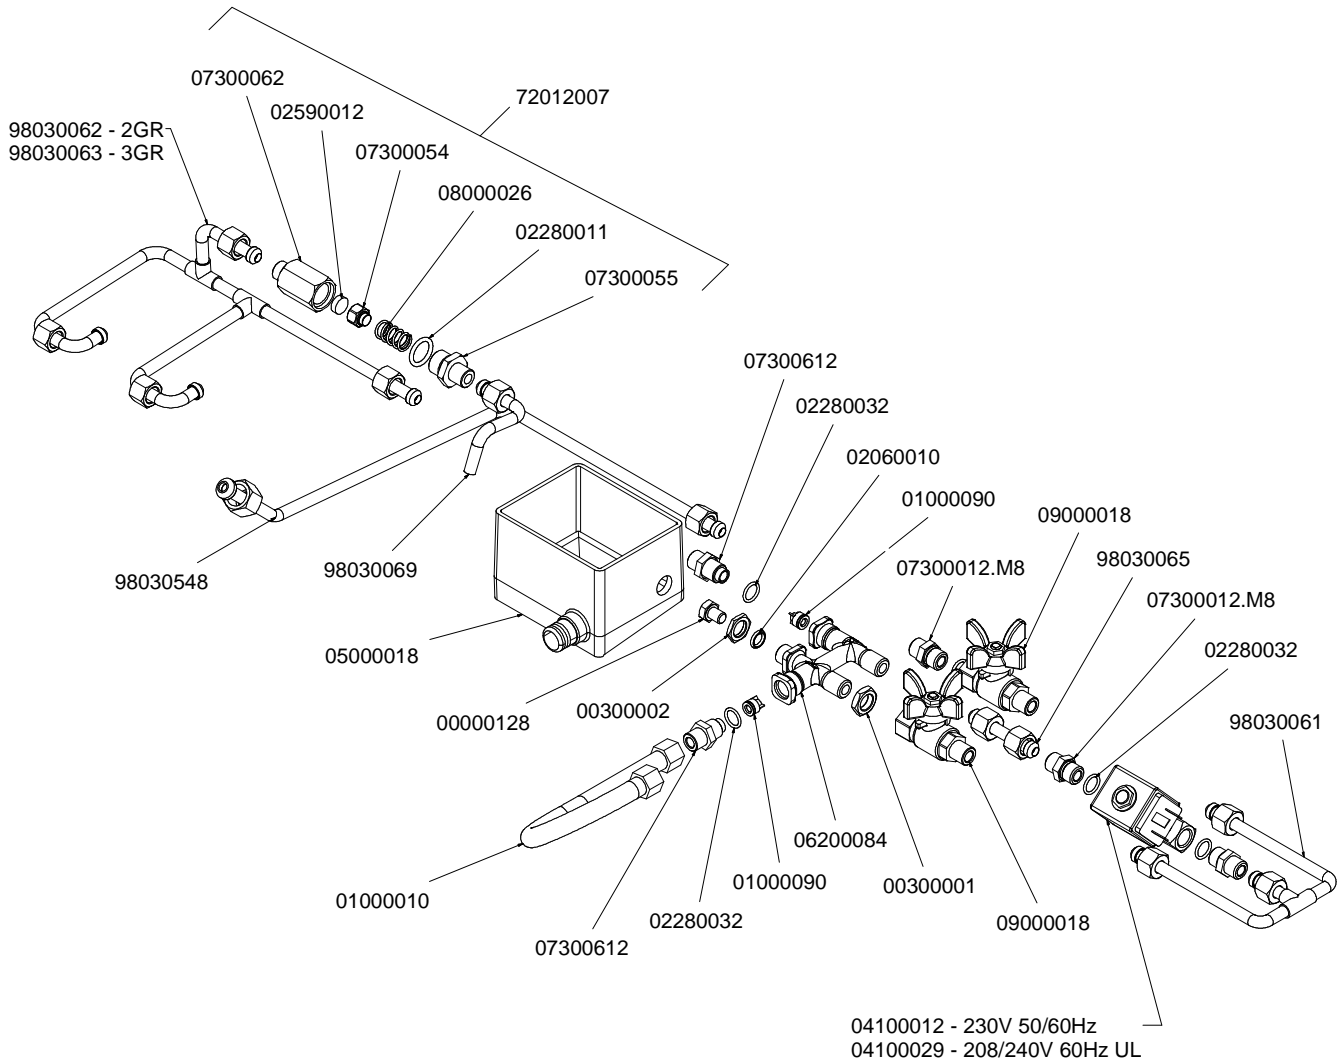

COMPONENTI GRUPPO IDRAULICO HYDRAULIC GROUP PARTS

A
U
R
E
L
I
A
I
I
T
3