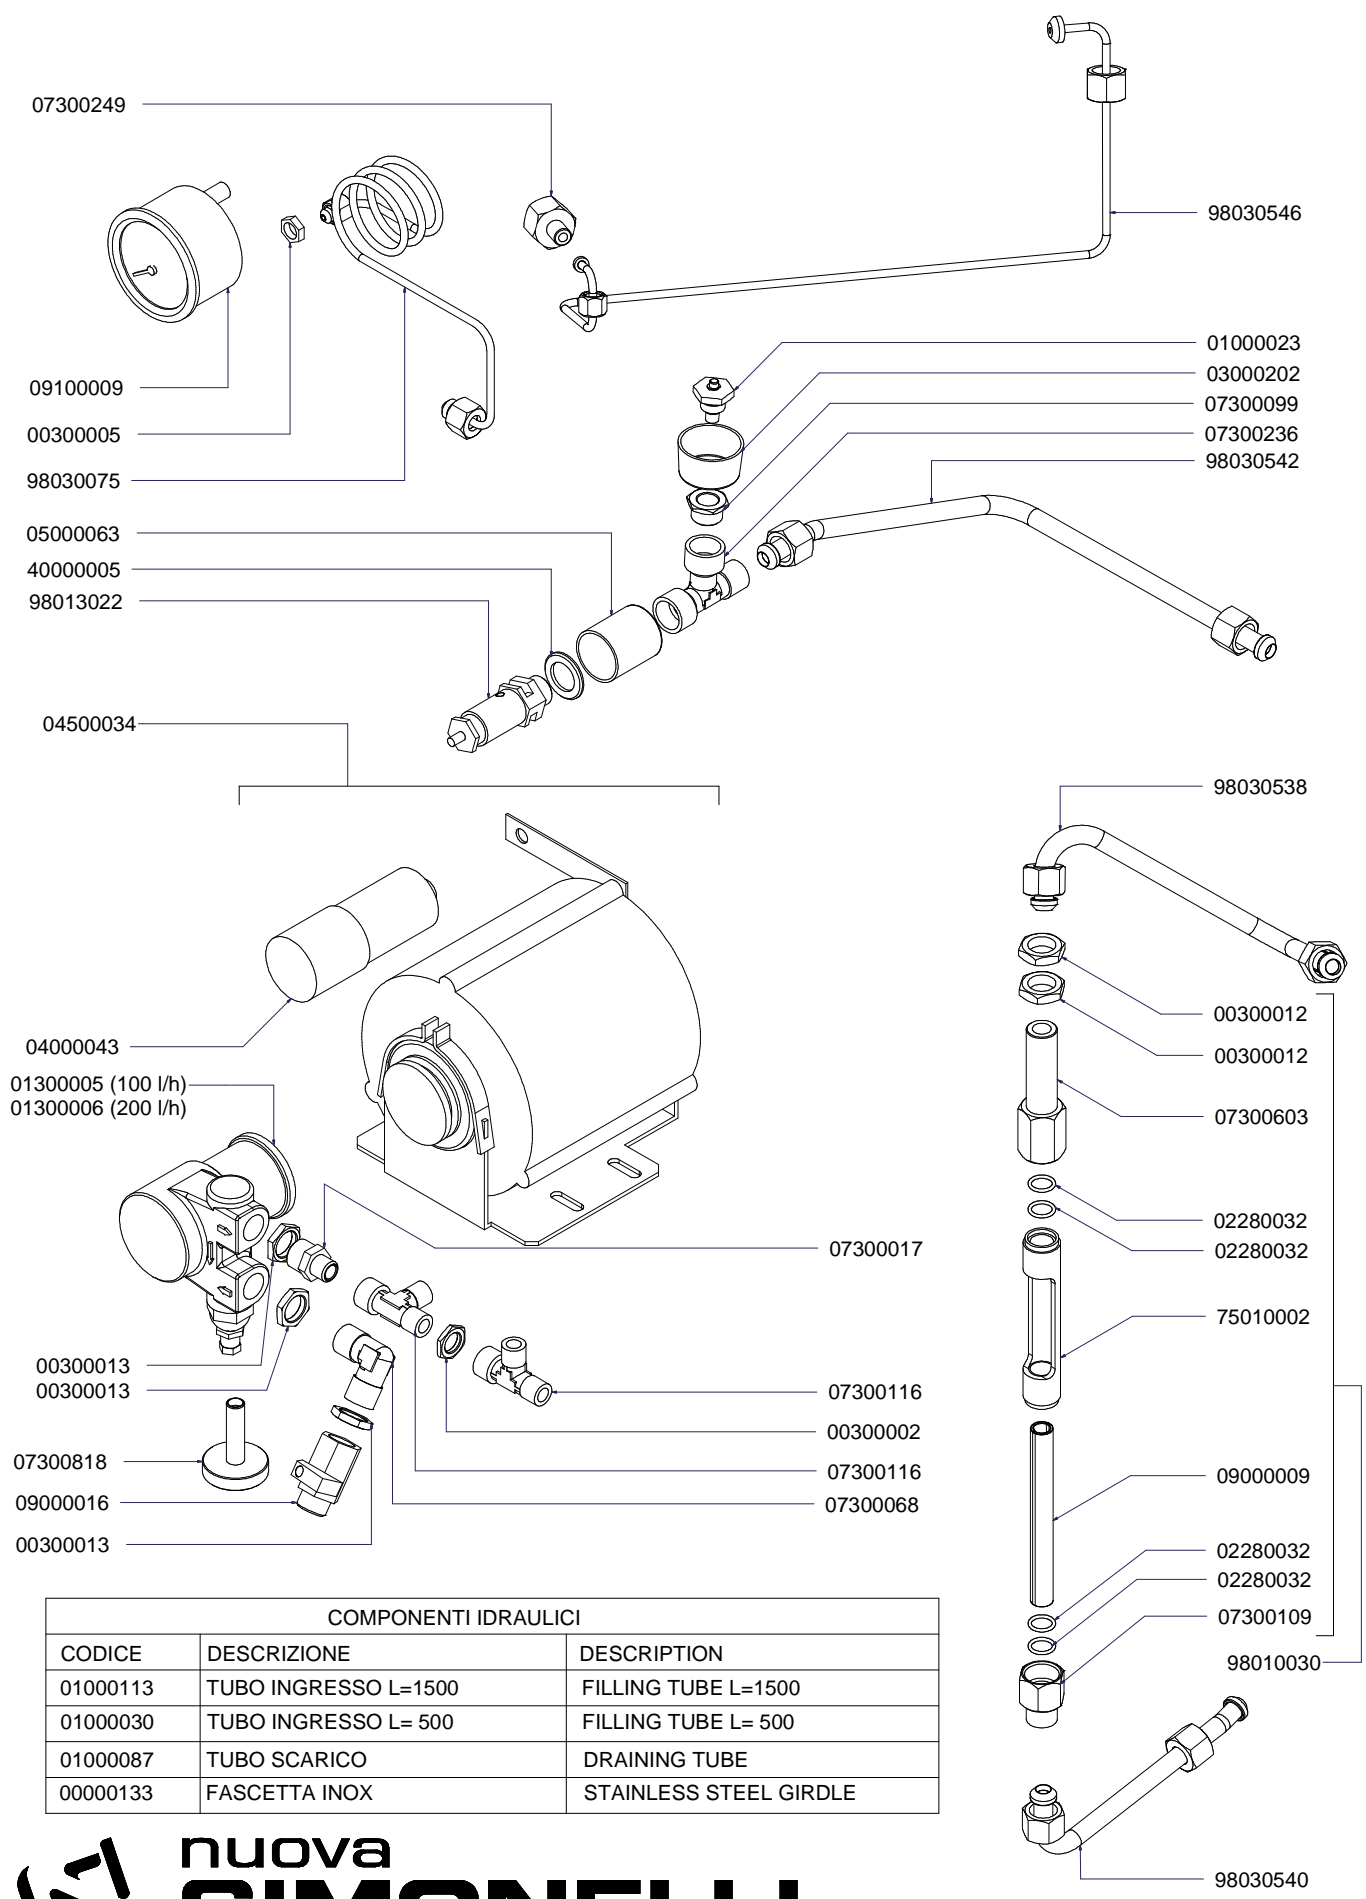

# COMPONENTI IDRAULICI HYDRAULIC COMPONENTS

A  
U  
R  
E  
L  
I  
A  
II  
T  
3

COMPONENTI IDRAULICI

CODICE	DESCRIZIONE	DESCRIPTION
01000113	TUBO INGRESSO L=1500	FILLING TUBE L=1500
01000030	TUBO INGRESSO L= 500	FILLING TUBE L= 500
01000087	TUBO SCARICO	DRAINING TUBE
00000133	FASCETTA INOX	STAINLESS STEEL GIRDLE