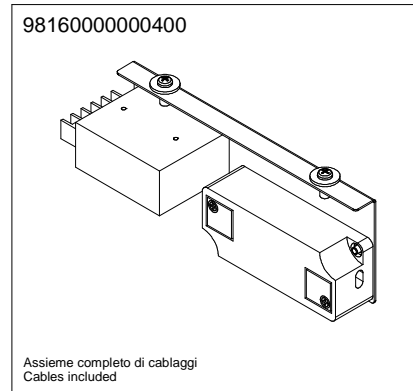

COMPONENTI ELETTRICI E LUCI ELECTRIC COMPONENTS AND LIGHTS

AURELIA II T 3