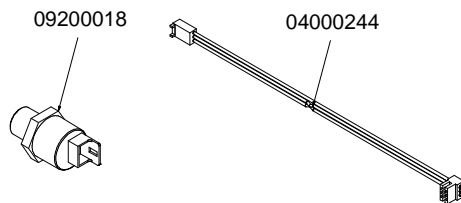

09200018

04000244