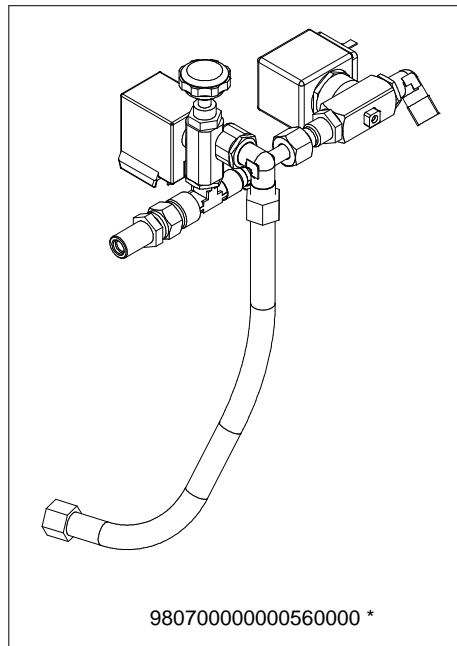

COMPONENTI MISCELATORE ACQUA CALDA HOT/COLD WATER MIXER COMPONENTS

* = SPECIFICARE VERSIONE