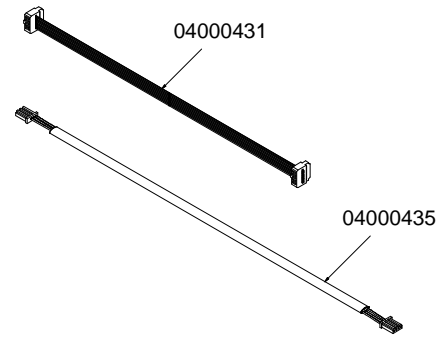

04000435

04000431