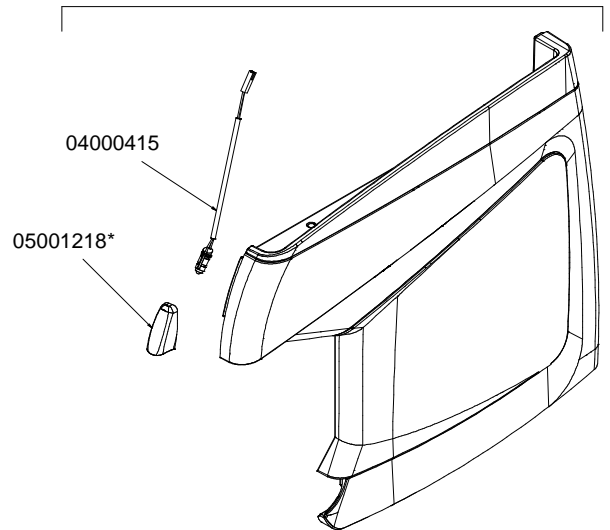

# COMPONENTI ELETTRICI E LUCI ELECTRIC COMPONENTS AND LIGHTS

AURELIA II T 3

98010000003010000\*\*

98010000003000000\*\*

\* = SPECIFICARE COLORE  
SPECIFY COLOR

\*\* = SPECIFICARE VERSIONE E COLORE  
SPECIFY COLOR AND VERSION