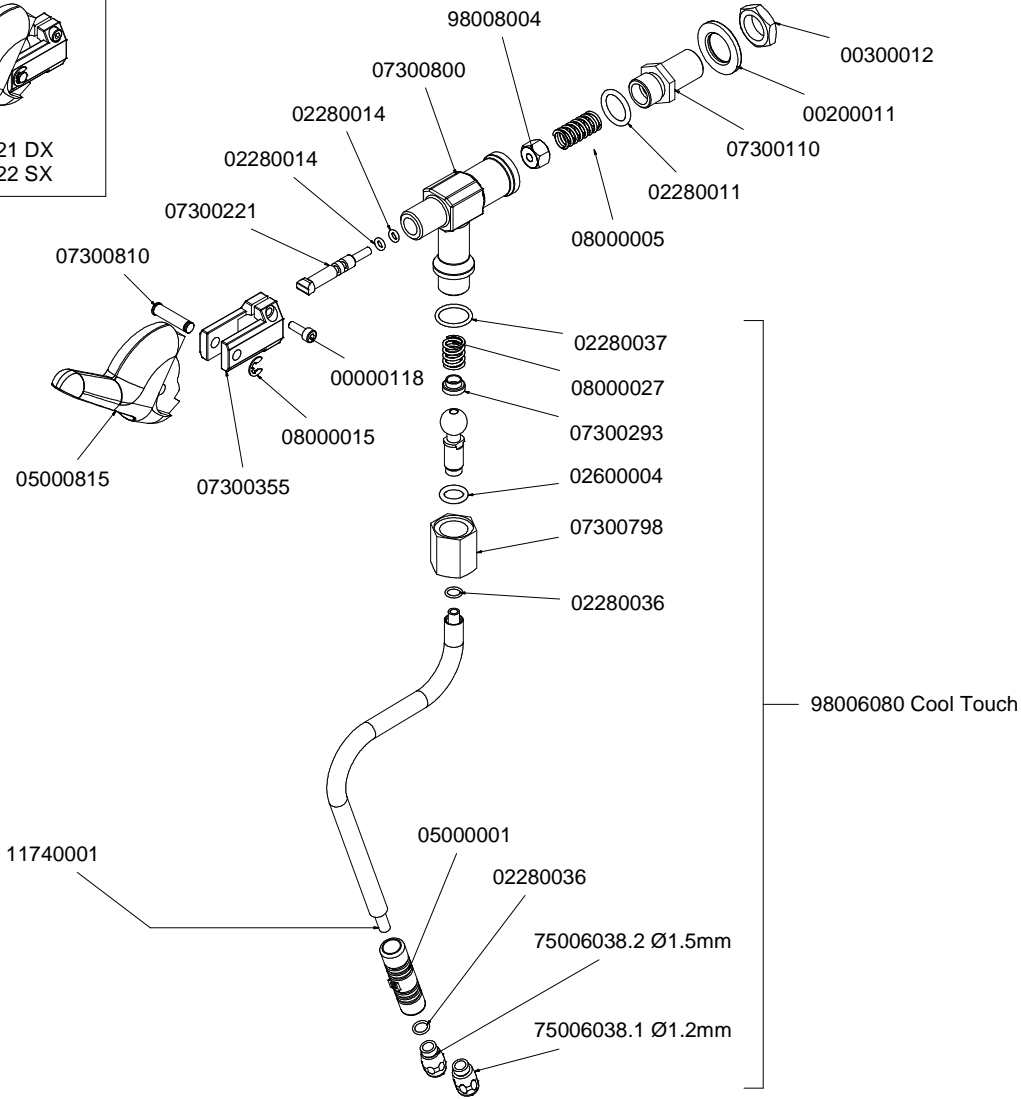

# COMPONENTI IDRAULICI HYDRAULIC COMPONENTS

A  
U  
R  
E  
L  
I  
A  
II  
T  
3

COMPONENTI IDRAULICI

CODICE	DESCRIZIONE	DESCRIPTION
01000113	TUBO INGRESSO L=1500	FILLING TUBE L=1500
01000030	TUBO INGRESSO L= 500	FILLING TUBE L= 500
01000087	TUBO SCARICO	DRAINING TUBE
00000133	FASCETTA INOX	STAINLESS STEEL GIRDLE

# RUBINETTI VAPORE E ACQUA CALDA STEAM & HOT WATER VALVES PARTS

98006021 DX  
98006022 SX

98006080 Cool Touch

9806000000136 Cool Touch

98070000000050

98070000000052

98007020 LONG PIPE  
98007022 SHORT PIPE

A  
U  
R  
E  
L  
I  
A  
I  
I  
T  
3