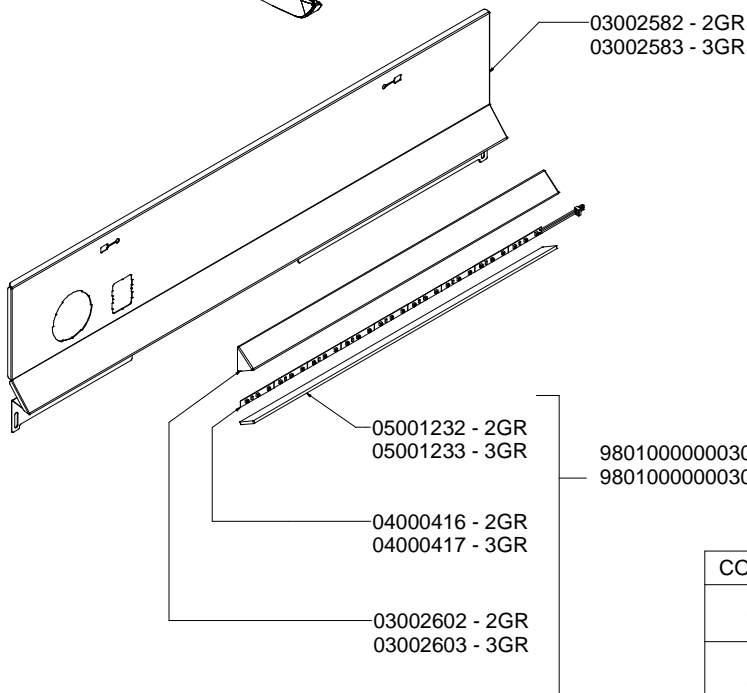

# COMPONENTI ELETTRICI E LUCI ELECTRIC COMPONENTS AND LIGHTS

AURELIA II T 3

98010000003010000\*\*

98010000003000000\*\*

\* = SPECIFICARE COLORE  
SPECIFY COLOR

\*\* = SPECIFICARE VERSIONE E COLORE  
SPECIFY COLOR AND VERSION