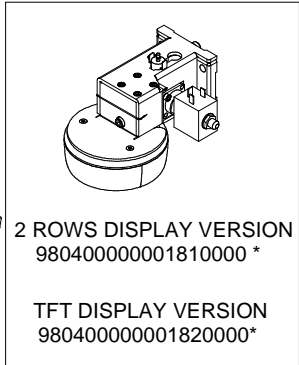

GRUPPO EROGAZIONE T3 POURING UNIT GROUP PARTS T3

A
U
R
E
L
I
A
I
I
T
3