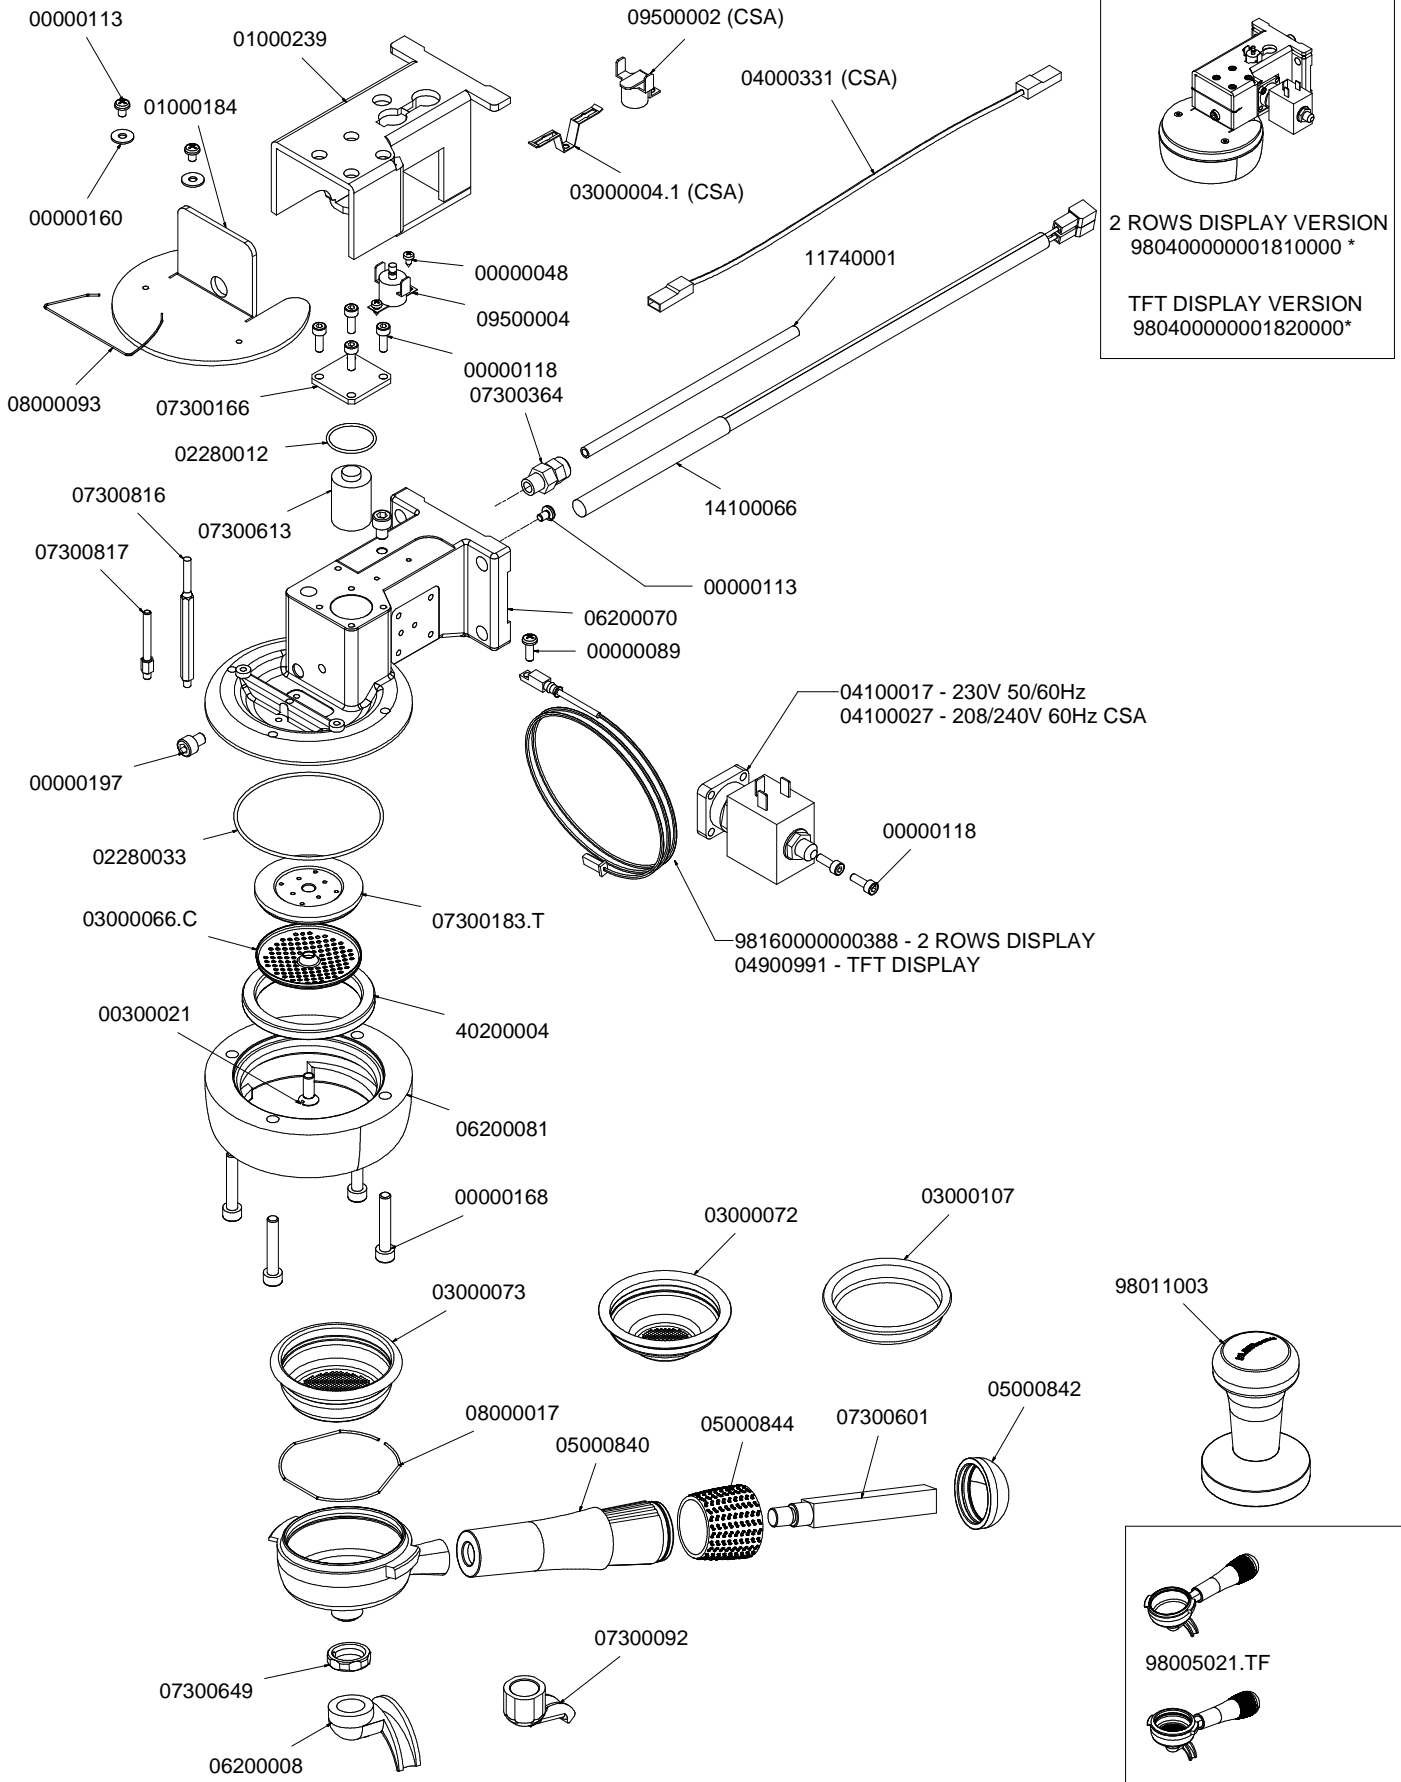

GRUPPO EROGAZIONE T3 POURING UNIT GROUP PARTS T3

A
U
R
E
L
I
A
I
I
T
3