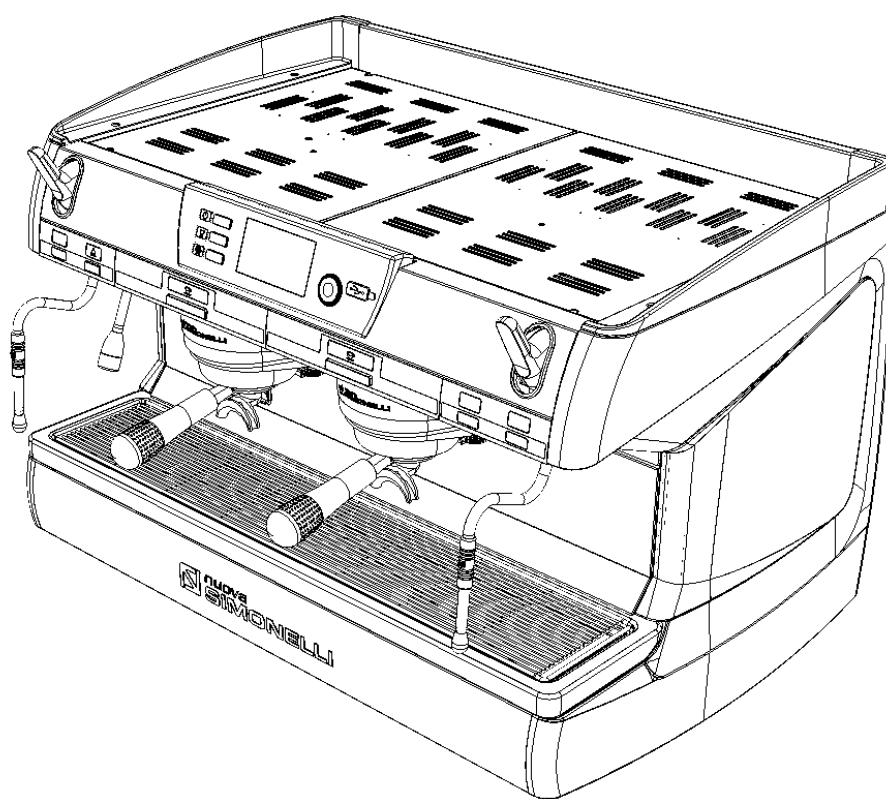

# I N D E X

- » **TAB 01 – CABINET PARTS**  
Componenti gruppo carena
- » **TAB 02 – CONTROL PANEL DISPLAY 16x2 VERSION**  
Involucro comandi versione con display 2 righe
- » **TAB 02 TFT – CONTROL PANEL DISPLAY TFT VERSION**  
Involucro comandi versione con display TFT
- » **TAB 03 – POURING UNIT GROUP PARTS T3**  
Componenti gruppo erogazione T3
- » **TAB 04 – HYDRAULIC COMPONENTS**  
Componenti idraulici
- » **TAB 05 – STEAM AND HOT WATER VALVE PARTS**  
Rubinetti vapore e acqua calda
- » **TAB 06 – HOT/COLD WATER MIXER COMPONENTS**  
Componenti miscelatore acqua calda
- » **TAB 07 – TUBES**  
Tubazioni
- » **TAB 08 – HYDRAULIC GROUP PARTS**  
Componenti gruppo idraulico
- » **TAB 09 – BOILER PARTS**  
Componenti caldaie
- » **TAB 10 – FRAME PARTS**  
Componenti telaio
- » **TAB 11 – ELECTRIC PARTS**  
Componenti elettrici
- » **TAB 12 – ELECTRONIC PARTS**  
Componenti elettronici
- » **TAB 13 – ELECTRIC COMPONENTS AND LIGHTS**  
Componenti elettrici e luci